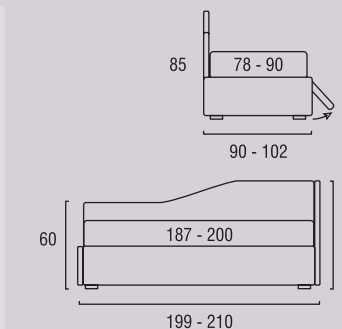

- I due materassi si affiancano alla stessa altezza.
- Maggiorazione per rete estraibile a sollevamento automatico 80x187, escluso coprimaniglione: € 120,00
- Cricchetto per alzatina: € 40,00
- Coprimaniglione per rete estraibile automatica (tessuti promozione): € 20,00
- Maggiorazione per letto con rete da 90x190 (ingombro letto 102x199). Nella soluzione 3 la rete estraibile misura (78x187): € 100,00
- Maggiorazione per letto con rete da 90x200 (ingombro letto 102x210). Nella soluzione 3 la rete estraibile misura (78x187): € 100,00
- Set 4 ruote con freno (letto superiore): € 40,00

V.&NICE®
Joy

Solo **V.&NICE** ti offre una scelta così ampia di rivestimenti!
Se hai scelto **Joy Decor**, qui a lato puoi leggere come configurarlo.